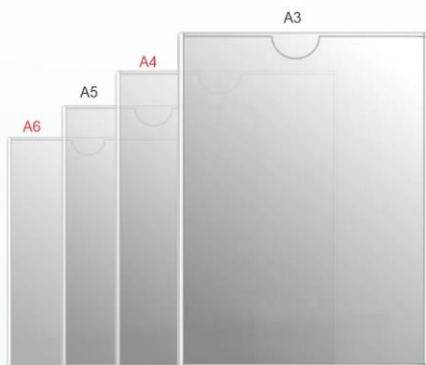

Color: Transparente

SKU 9549: Porta afiche acrílico de 2mm / Mod. L  
 Medida: A5 (210x148 mm)

Color: Transparente

SKU 9550: Porta precio acrílico de 2mm / Mod. L  
 Medida: A4 (297x210 mm)

Color: Transparente

# ACRÍLICOS TRANSFORMADOS

Moledables, fácil de termoformar, espesores en 1.5 - 2 - 2.5 - 3 - 4 - 5 - 6mm

Porta-afiche acrílico vertical mas cinta doble contacto  
Medidas: A6 / A5 / A4 / A3  
Color: Transparente / Espesor: 2mm / 3mm(A3)