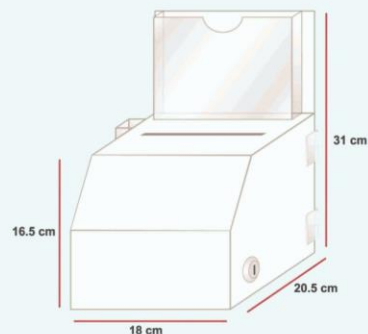

Medida: Según diseño

Diseño: Porta-afiches giratorios

SKU 9569: Buzón de Sugerencia con chapa

Medida: Según imagen

Color: Transparente / Espesor: 2 mm

Pódium de Acrílico Transparente para discursos

Medida: 120 - 150 cm