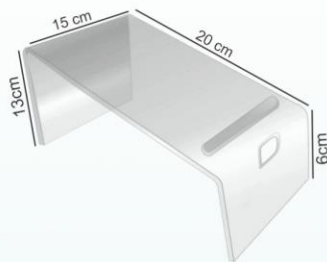

SKU 9563: Exhibidor acrílico de calzado inclinado
Medida: 15x20 cm
Color: Transparente / Espesor: 4mm