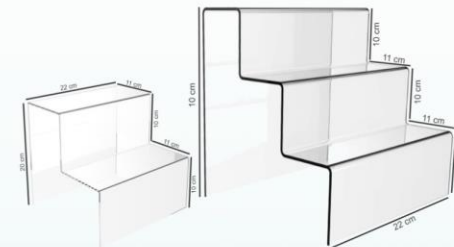

SKU 9563: Exhibidor acrílico de calzado inclinado  
 Medida: 15x20 cm  
 Color: Transparente / Espesor: 4mm

SKU 9566    SKU 9567    SKU 9568

Alzador acrílico para exhibiciones  
 Medida: 10(x3) x 15 cm / 20(x3) x 25 cm / 25(x3) x 25 cm  
 Color: Transparente / Espesor: 5mm