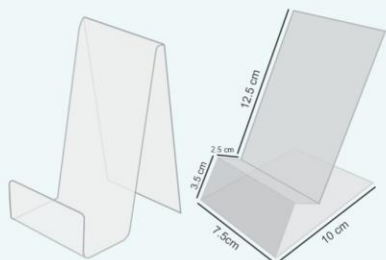

SKU 9563: Exhibidor acrílico de calzado inclinado  
 Medida: 15x20 cm  
 Color: Transparente / Espesor: 4mm

SKU 9566    SKU 9567    SKU 9568

Alzador acrílico para exhibiciones  
 Medida: 10(x3) x 15 cm / 20(x3) x 25 cm / 25(x3) x 25 cm  
 Color: Transparente / Espesor: 5mm

Exhibidor acrílico de calzado de 2 y 3 pisos  
 Medida: 22x11 cm cada piso  
 Color: Transparente / Espesor: 4mm

Portacelulares en acrílico para Stand  
 Medida: Ver detalles en la base de datos  
 Color: Transparente / Espesor: 2 mm